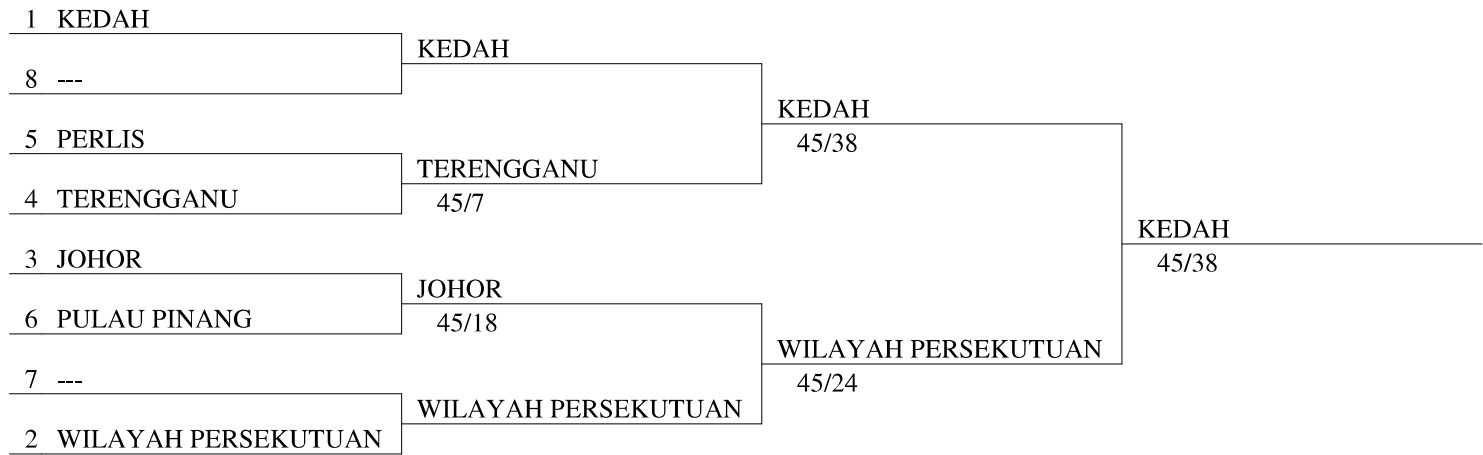

WOMEN'S FOIL TEAM

KEJUJARAN REMAJA KEBANGSAAN BAWAH 21 TAHUN SEMPENA SUKMA 2018, PERAK

12-15 SEPTEMBER 2018 - (DAY 3 - 14/9)

KOMPLEKS SUKAN TAPAH, PERAK

Quarter-finals

WOMEN'S FOIL TEAM

KEJUJARAN ANAN REMAJA KEBANGSAAN BAWAH 21 TAHUN SEMPENA SUKMA 2018, PERAK

12-15 SEPTEMBER 2018 - (DAY 3 - 14/9)

KOMPLEKS SUKAN TAPAH, PERAK

Overall ranking (ordered by ranking)

ranking	name
1	KEDAH
2	WILAYAH PERSEKUTUA
3	JOHOR
3	TERENGGANU
5	PERLIS
6	PULAU PINANG